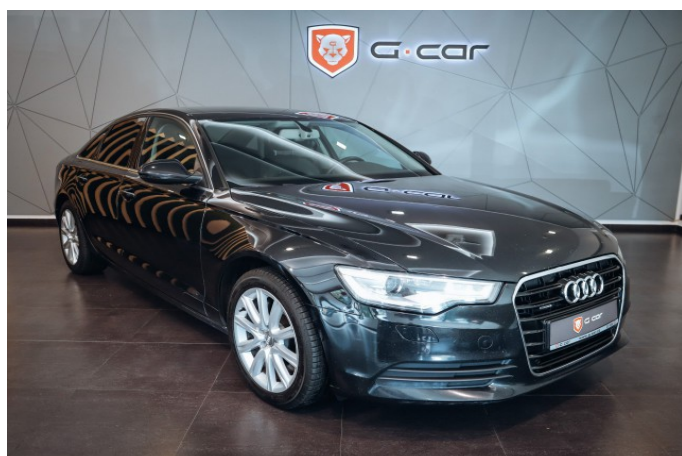

G-car

karta vozu

Poznámka

Vůz je v komisním prodeji v případě zájmu nás informujte na čísle 735 750 171

[Odkaz na kartu vozu na webu společnosti G-car s.r.o.](#)