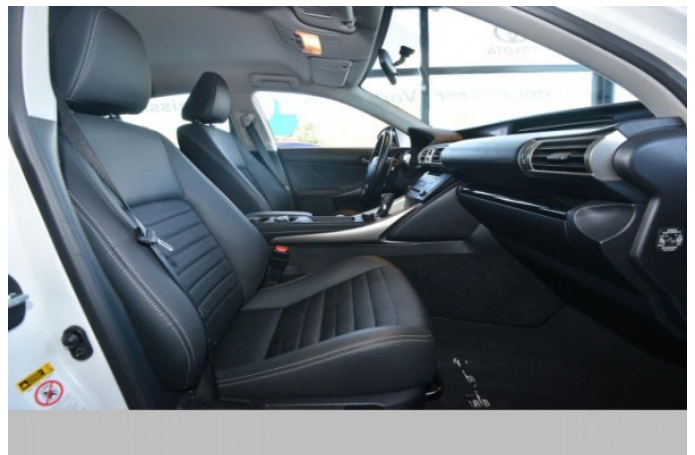

G-car

karta vozu

Poznámka

Pro více informací k vozu, financování či pojištění, neváhejte nás kontaktovat.

[Odkaz na kartu vozu na webu společnosti G-car s.r.o.](#)