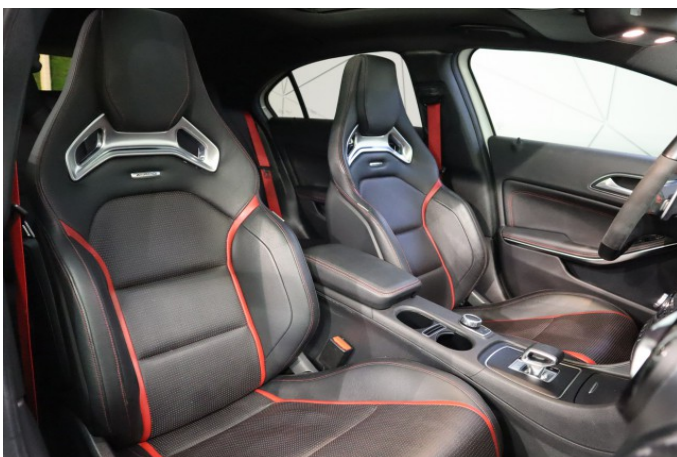

G-car

karta vozu

[Odkaz na kartu vozu na webu společnosti G-car s.r.o.](#)