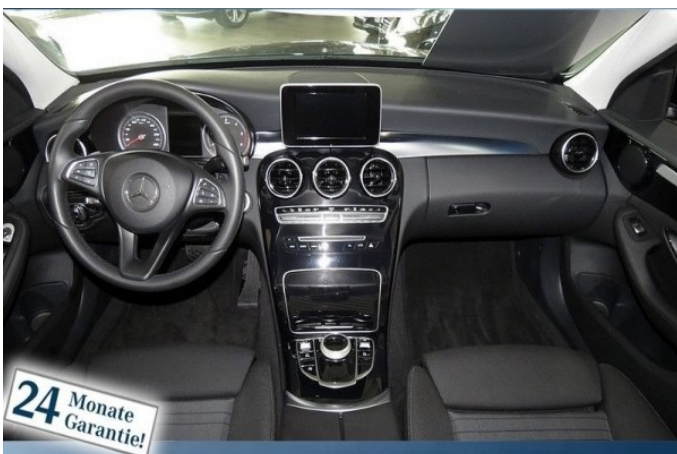

- Bluetooth
- imobilizér
- senzor stěračů
- automatické parkování
- palubní počítač
- senzor světel
- posilovač řízení
- přídatné topení
- elektrická boční zrcátka
- mlhovky
- denní svícení

**G-car**

*karta vozu*