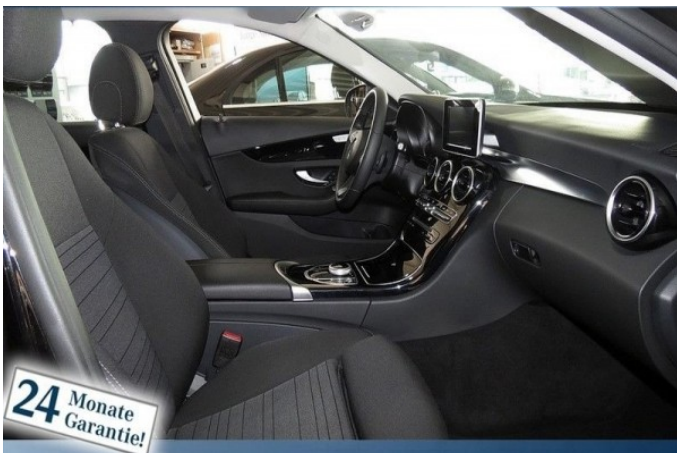

- Bluetooth
- imobilizér
- senzor stěračů
- automatické parkování
- palubní počítač
- senzor světel
- posilovač řízení
- přídatné topení
- elektrická boční zrcátka
- mlhovky
- denní svícení

**G-car**

*karta vozu*