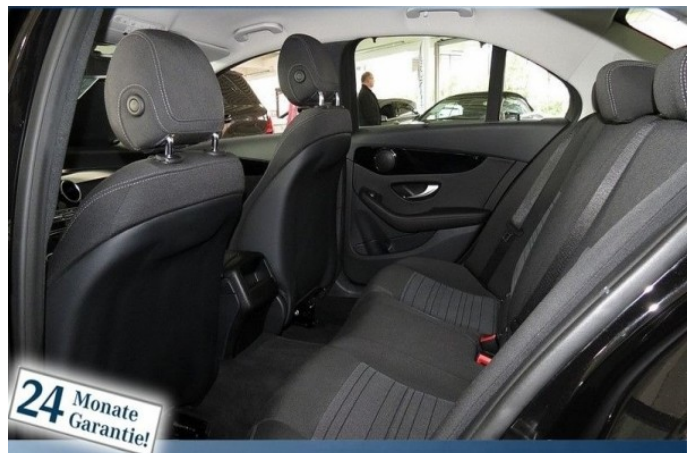

G-car

karta vozu

[Odkaz na kartu vozu na webu společnosti G-car s.r.o.](#)