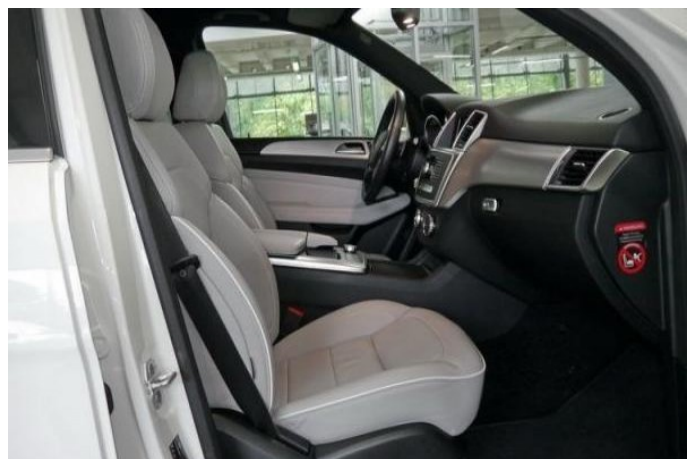

G-car

karta vozu

[Odkaz na kartu vozu na webu společnosti G-car s.r.o.](#)