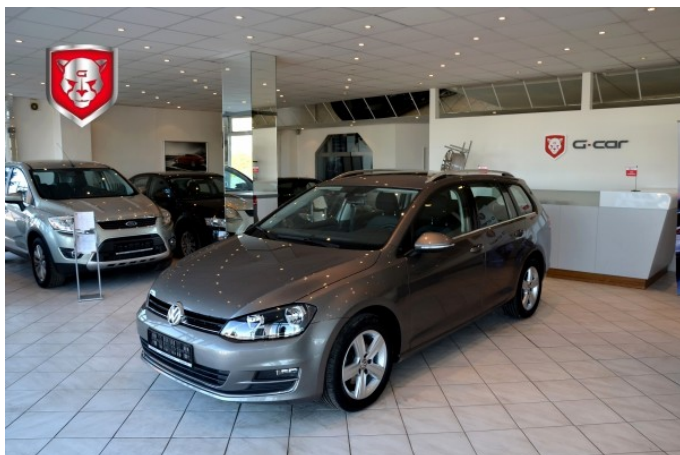

G-car

karta vozu

Poznámka

Vůz po operativním leasingu. Možnost využití spotřebitelského úvěru s RPSN od 5,74 %! Pořídte si tento rodinný vůz za velice příznivých podmínek! Tel. kontakt: +420 725 833 348.

[Odkaz na kartu vozu na webu společnosti G-car s.r.o.](#)