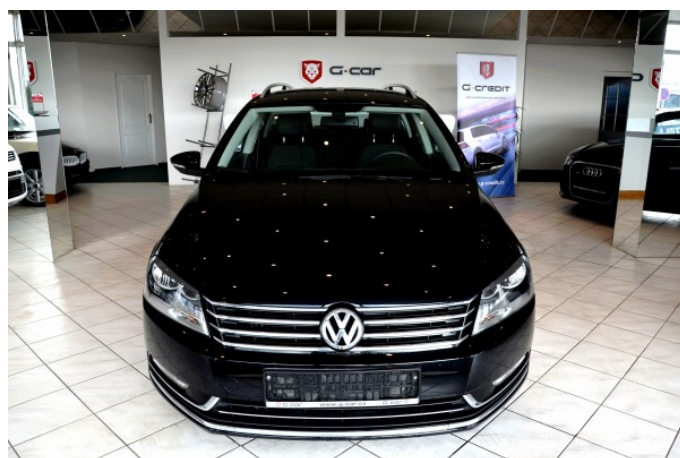

G-car

karta vozu

Poznámka

Tel. kontakt: +420 725 833 348

[Odkaz na kartu vozu na webu společnosti G-car s.r.o.](#)